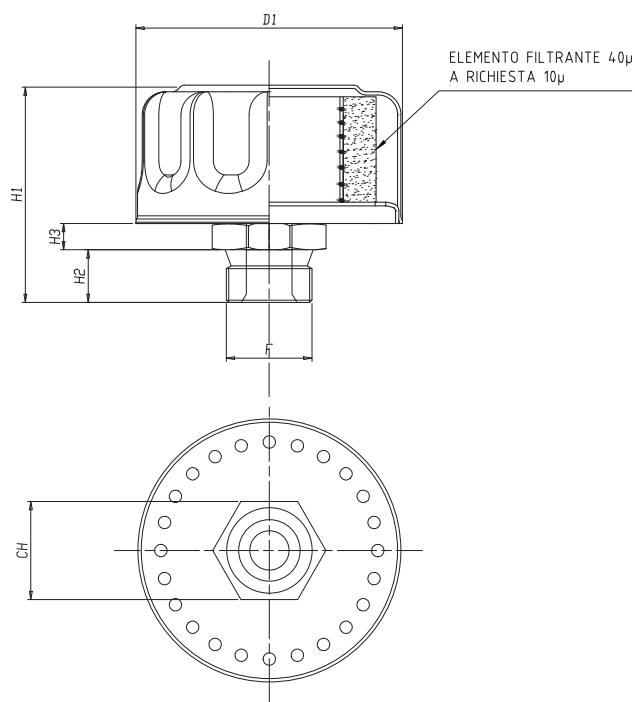

TA - TAPPI DI RIEMPIMENTO E SFIATO IN ACCIAIO CROMATO

-Tappi di riempimento e sfiato in acciaio zincato, coperchio superiore con superficie cromata, montaggio avvitato per filettature da G.1/4" fino a G.1".

Cod.	F	Ch	D1	H1	H2	H3	P	Peso gr.
TA4046-14	G1/4	17	46	52	10	7	130	60
TA4046-38	G3/8	19	46	54	12	7	168	70
TA4046-12	G1/2	24	46	56	14	9	175	80
TA4046-34	G3/4	30	46	54	16	8	170	120
TA4080-12	G1/2	24	80	68	14	8	670	200
TA4080-34	G3/4	30	80	70	16	8	680	240
TA4080-1	G1	36	80	74	18	10	680	300