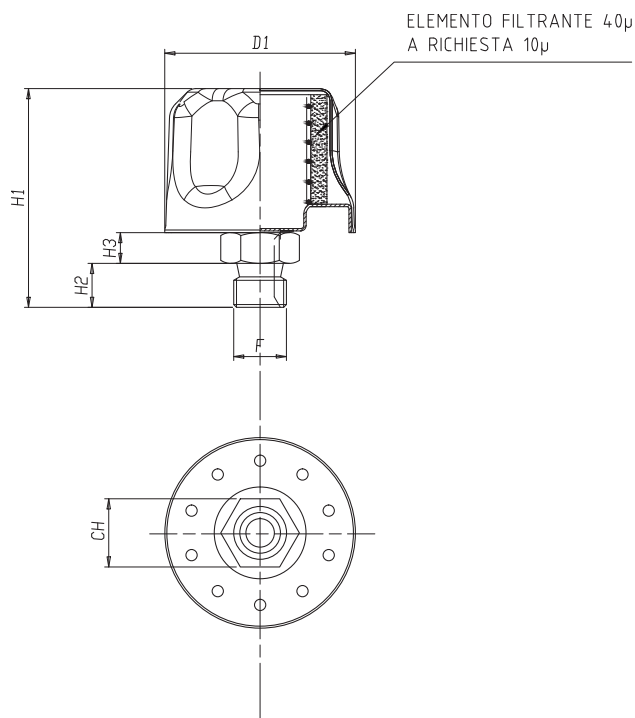

TA - TAPPI DI RIEMPIMENTO E SFIATO IN ACCIAIO CROMATO

-Tappi di riempimento e sfiato in acciaio zincato, coperchio superiore con superficie cromata, montaggio avvitato per filettature da G.1/4" fino a G.1".

Cod.	F	Ch	D1	H1	H2	H3	P	Peso gr.
TA4046-14	G1/4	17	46	52	10	7	130	60
TA4046-38	G3/8	19	46	54	12	7	168	70
TA4046-12	G1/2	24	46	56	14	9	175	80
TA4046-34	G3/4	30	46	54	16	8	170	120
TA4080-12	G1/2	24	80	68	14	8	670	200
TA4080-34	G3/4	30	80	70	16	8	680	240
TA4080-1	G1	36	80	74	18	10	680	300