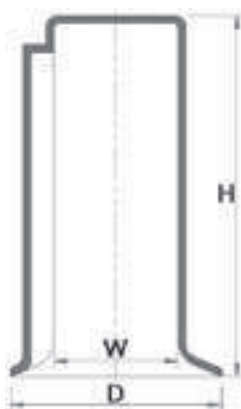

EP 190 - PROTEZIONI PER ALBERI CILINDRICI CON CHIAVETTA

-Materia prima: Polietilene LD.
-Colore: giallo.

Cod.	W (mm)	D (mm)	H (mm)	Max largh. chiavetta
EP190/W9	9	14,5	24	3
EP190/W11	11	17,5	27,5	4
EP190/W14	14	22,5	35	5
EP190/W15	15	25,5	32	5
EP190/W16	16	25,5	47	5
EP190/W19	19	30,5	47	6
EP190/W20	20	32	58,5	6
EP190/W22	22	35,5	58,5	6
EP190/W24	24	38,5	58,5	8
EP190/W25	25	40	70	8
EP190/W28	28	45	70	8
EP190/W30	30	48	93,5	10
EP190/W32	32	51	93,5	10
EP190/W35	35	56	93,5	10
EP190/W38	38	61	93,5	10
EP190/W42	42	67	127,5	12
EP190/W45	45	72	117,5	14
EP190/W48	48	77	127,5	14
EP190/W55	55	88	127,5	16
EP190/W60	60	96	164	18
EP190/W65	65	104	164	20
EP190/W75	75	112	164	20