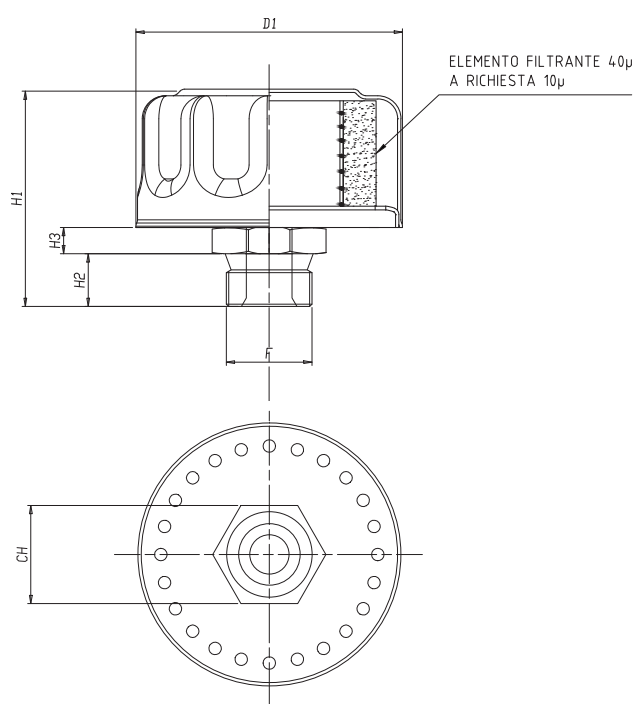

## TA - TAPPI DI RIEMPIMENTO E SFIATO IN ACCIAIO CROMATO

-Tappi di riempimento e sfiato in acciaio zincato, coperchio superiore con superficie cromata, montaggio avvitato per filettature da G.1/4" fino a G.1".

Cod.	F	Ch	D1	H1	H2	H3	P	Peso gr.
TA4046-14	G1/4	17	46	52	10	7	130	60
TA4046-38	G3/8	19	46	54	12	7	168	70
TA4046-12	G1/2	24	46	56	14	9	175	80
TA4046-34	G3/4	30	46	54	16	8	170	120
TA4080-12	G1/2	24	80	68	14	8	670	200
TA4080-34	G3/4	30	80	70	16	8	680	240
TA4080-1	G1	36	80	74	18	10	680	300