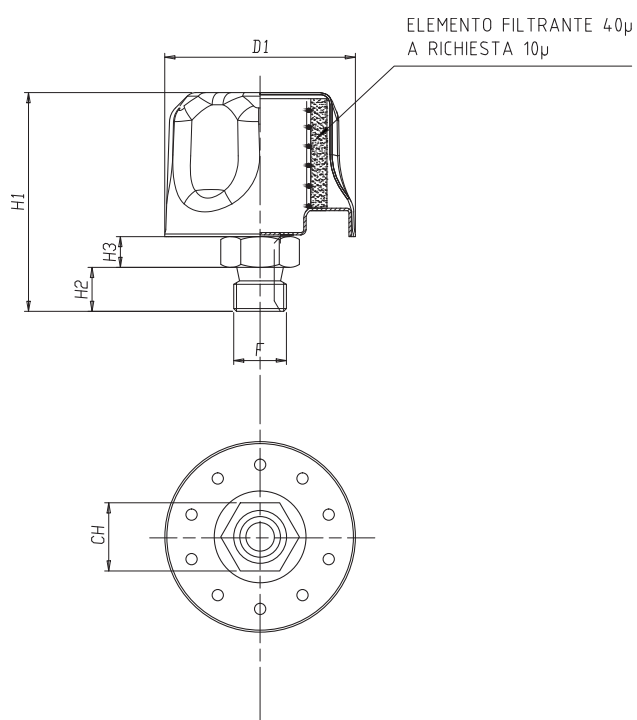

## TA - TAPPI DI RIEMPIMENTO E SFIATO IN ACCIAIO CROMATO

-Tappi di riempimento e sfiato in acciaio zincato, coperchio superiore con superficie cromata, montaggio avvitato per filettature da G.1/4" fino a G.1".

Cod.	F	Ch	D1	H1	H2	H3	P	Peso gr.
TA4046-14	G1/4	17	46	52	10	7	130	60
TA4046-38	G3/8	19	46	54	12	7	168	70
TA4046-12	G1/2	24	46	56	14	9	175	80
TA4046-34	G3/4	30	46	54	16	8	170	120
TA4080-12	G1/2	24	80	68	14	8	670	200
TA4080-34	G3/4	30	80	70	16	8	680	240
TA4080-1	G1	36	80	74	18	10	680	300