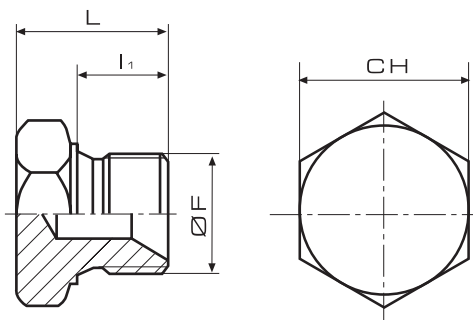

TTE - TAPPI TESTA ESAGONALE

- Materiale: Acciaio al piombo AVP (11SMnPb37).
- Possibilità di fornire guarnizione di tenuta a parte.

Cod.	ØF	I1	L	CH
TTE-18	G 1/8"	8	13	14
TTE-14	G 1/4"	11	17	19
TTE-38	G 3/8"	12	19	22
TTE-12	G 1/2"	14	22	27
TTE-34	G 3/4"	16	25	32
TTE-1	G 1"	19	29	41
TTE-114 (solo su richiesta)	G 1 1/4"	20	31	50
TTE-112 (solo su richiesta)	G 1 1/2"	21	33	55
TTE-10.1	M 10x1	8	12	14
TTE-12.15	M 12x1,5	10	15	17
TTE-14.15	M 14x1,5	11	17	19
TTE-16.15	M 16x1,5	12	19	22
TTE-18.15	M 18x1,5	13	20	24
TTE-20.15	M 20x1,5	14	22	27
TTE-22.15	M 22x1,5	15	23	27
TTE-24.15 (solo su richiesta)	M 24x1,5	16	25	30
TTE-26.15 (solo su richiesta)	M 26x1,5	16	25	32