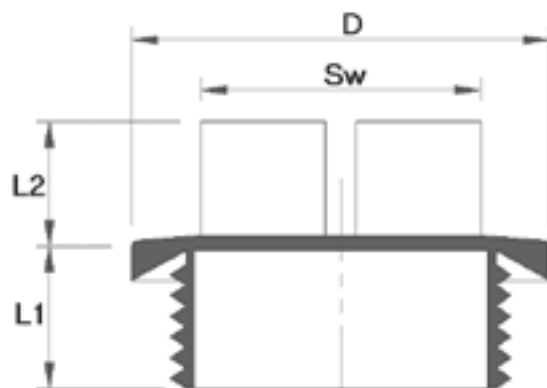

EP 434 - PFN/2.0P - TAPPI FILETTATI IN POLIETILENE

Materiale: POLIETILENE
 Colore: ROSSO
 Max temperatura di utilizzo: **70°C**

APPLICAZIONI

Realizzati per la protezione di fori filettati femmina:
 montaggio avvitato