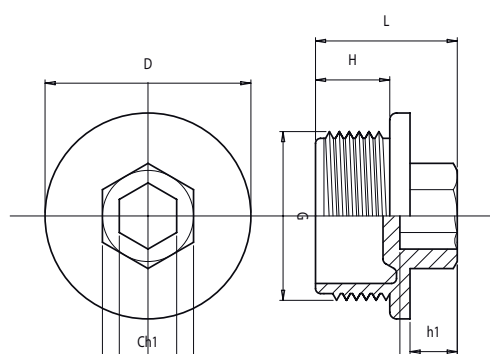

PF - TAPPI DI PROTEZIONE PER FORI FILETTATI, montaggio a pressione

-Tappi coprifiletto per fori femmina, realizzati in polietilene bassa densità; colore di serie rosso.

-Proteggono i fori filettati da polvere ed urti nelle parti macchine in spedizione.

-Sicurezza a basso costo

Cod.	Confezione pz.	Ø F	D	h
PF/18R	2000	G 1/8"	9	8,5
PF/14R	2000	G 1/4"	12	9
PF/38R	2000	G 3/8"	15,5	10,5
PF/12R	1000	G 1/2"	19	11,5
PF/34R	1000	G 3/4"	25	12,7
PF/1R	500	G 1"	30,5	11
PF/114R	500	G 1 1/4"	39,5	11,5
PF/112R	500	G 1 1/2"	46	11,5
PF/14.15R	2000	M14x1,5	12,5	10
PF/16.15R	2000	M16x1,5	14,2	10
PF/18.15R	2000	M18x1,5	16,5	10
PF/20.15R	1000	M20x1,5	18,5	10
PF/22.15R	1000	M22x1,5	20,2	10

TMEG - TAPPI FILETTATI IN POLIETILENE

Materiale: POLIETILENE
 Colore: ROSSO

Cod.	Filettatura GAS (B.S.P.)	Dimensioni		Imballo standard
		D	H	
TMEG 1/8"	G. 1/8"	16,2	9	1000
TMEG 1/4"	G. 1/4"	18,1	10	1000
TMEG 3/8"	G. 3/8"	21	8,5	1000
TMEG 1/2"	G. 1/2"	25,2	10,6	500
TMEG 3/4"	G. 3/4"	31,3	11	500
TMEG 1"	G. 1"	38	12,7	500